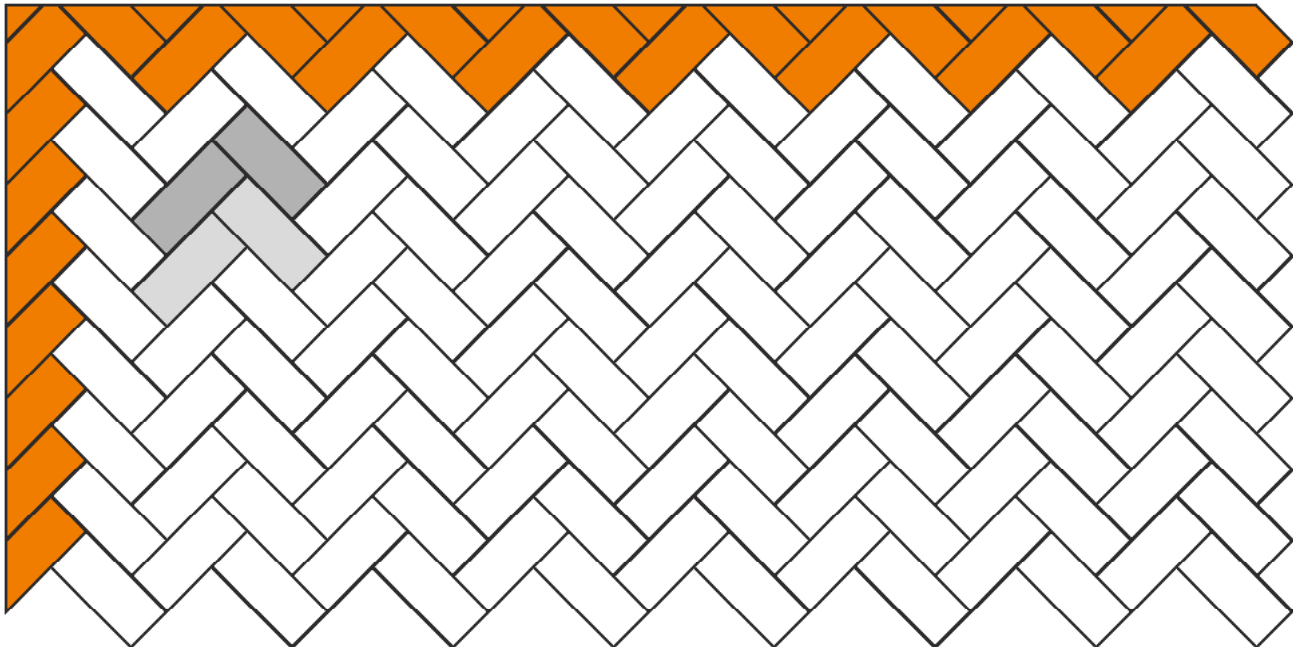

Steinformat **30 x 13,3 cm**

Verlegeart **Fischgrätverband 45°**

Legende

Maßstab 1:20

-  = verlegte Fläche
-  = Systemverband/Verlegeeinheit
-  = geschnittene Steine

Steinformat/Steintyp

Systemverband

30 x 13,3 cm

Materialbedarf je m²

Format 30 x 13,3 cm = ca. 25 Stück je m²

Format
30 x 13,3 cm