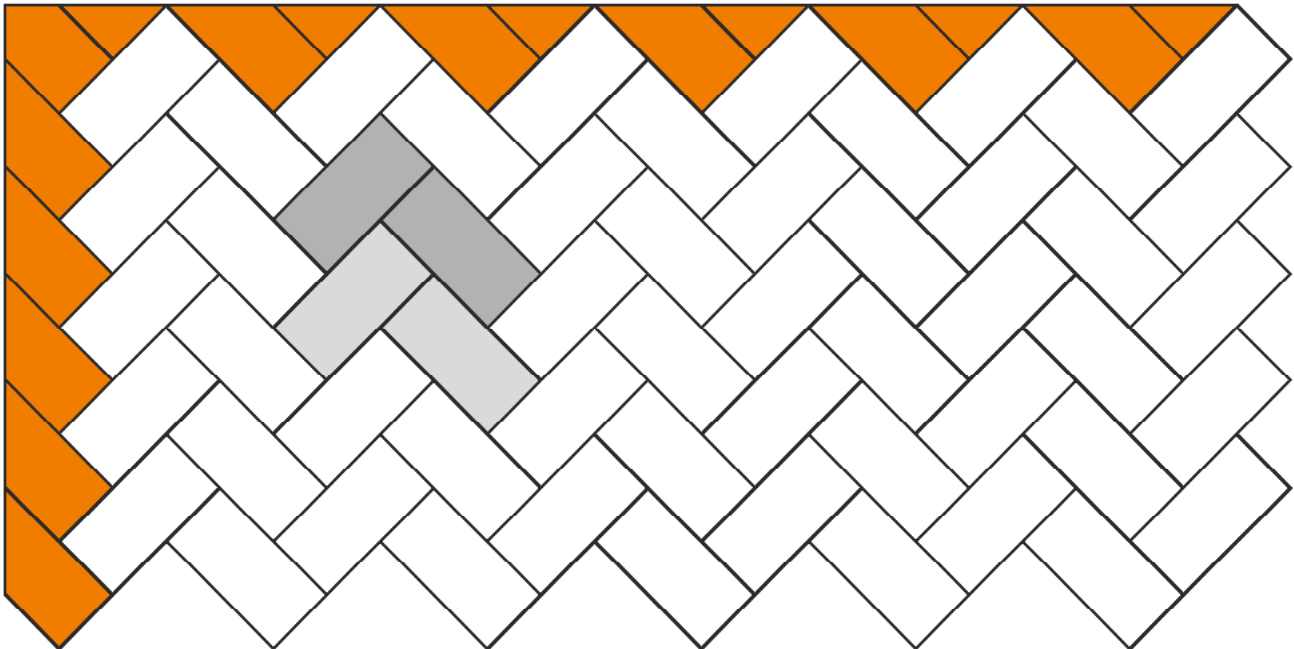

Steinformat **40 x 20 cm**

Verlegeart **Fischgrätverband 45°**

Legende

Maßstab 1:20

-  = verlegte Fläche
-  = Systemverband/Verlegeeinheit
-  = geschnittene Steine

Steinformat/Steintyp

Systemverband

40 x 20 cm