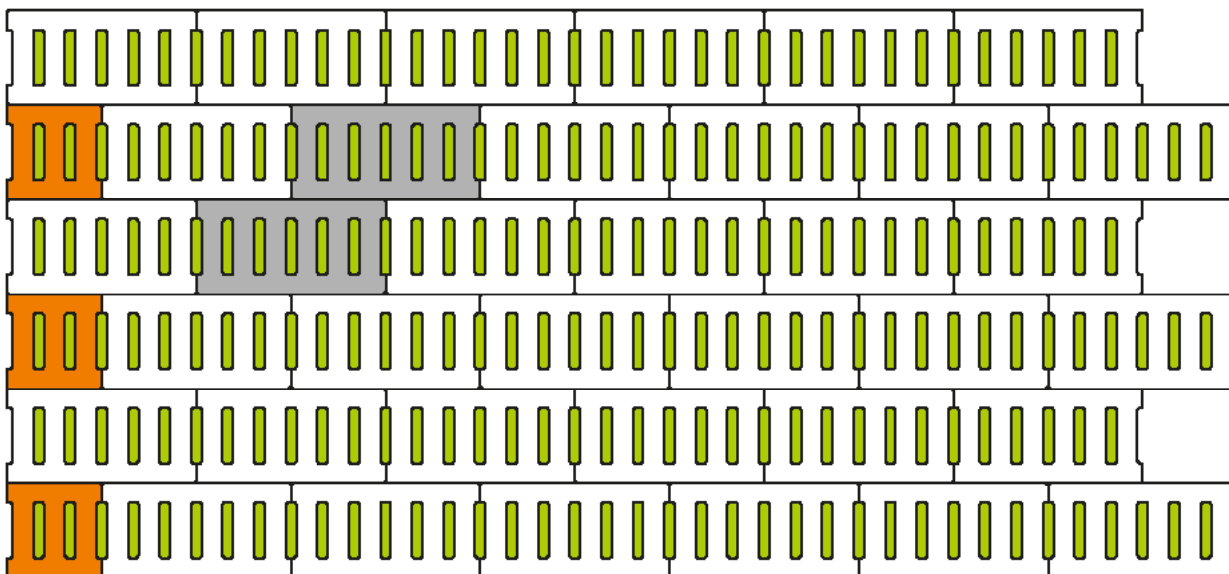

Steinsystem **Rasenstein modern**

Verlegeart **Mauerverband**

### Legende

Maßstab 1:20

-  = verlegte Fläche
-  = Sickerkammern
-  = geschnittene Steine

### Steinformat/Steintyp

Format 49,5 x 24,7 cm

### Materialbedarf je m<sup>2</sup>

Format 49,5 x 24,7 cm = 8 Stück je m<sup>2</sup>

Format  
49,5 x 24,7 cm