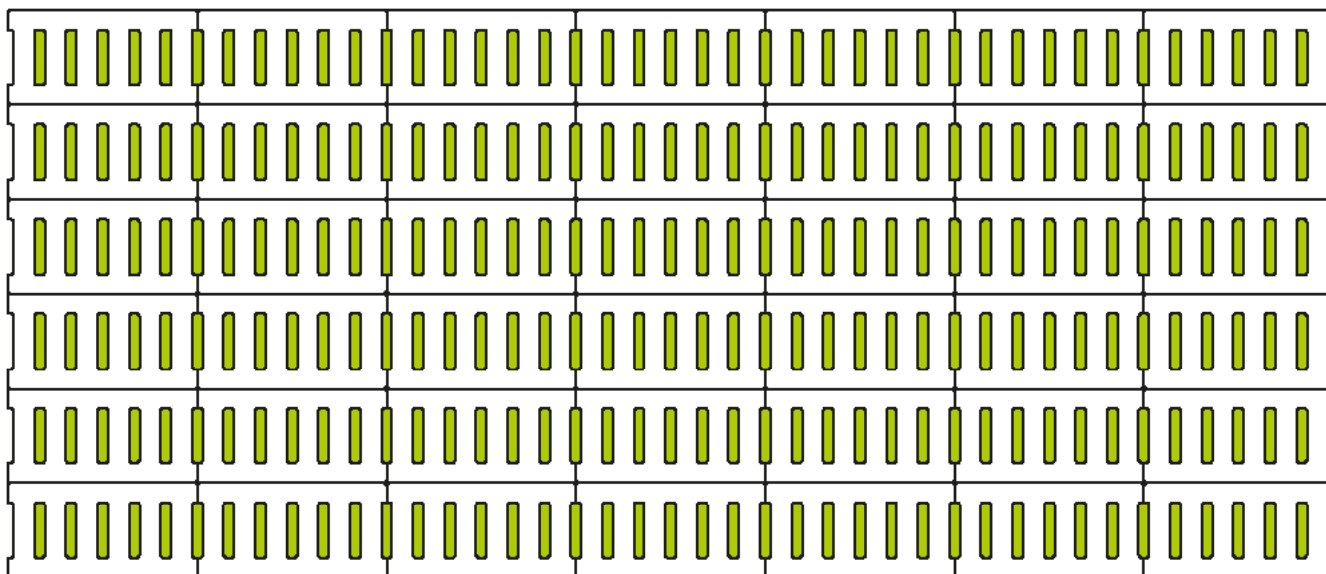

Steinsystem **Rasenstein modern**

Verlegeart **Kreuzfugenverlegung**

## Legende

-  = verlegte Fläche
-  = Sickerkammern

Maßstab 1:20

## Steinformat/Steintyp

Format 49,5 x 24,7 cm

## Materialbedarf je m<sup>2</sup>

Format 49,5 x 24,7 cm = 8 Stück je m<sup>2</sup>

Format  
49,5 x 24,7 cm