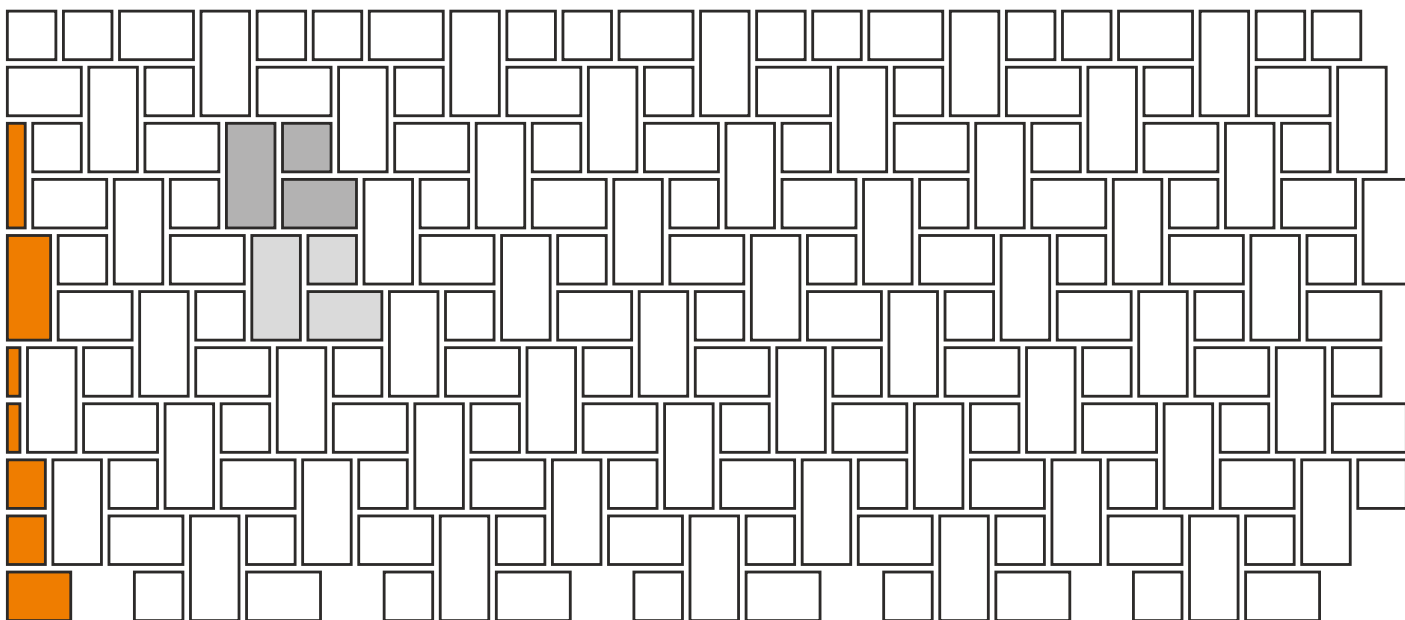

Steinsysteme

Lille Formatmix-Pflaster (6 cm Steinstärke)

Verlegeart

Wilder Verband

Maßstab 1:20

Legende

-  = verlegte Fläche
-  = Systemverband/Verlegeeinheit
-  = geschnittene Steine

Palettenlage/Steintypen- und Formate

3	2	1	3	2	1
1	3	1	2	3	2
3	2	1	3	2	1
1	3	1	2	3	2
3	2	1	3	2	1
1	3	1	2	3	2

- Format 1 = 27 x 13,5 cm
- Format 2 = 20,3 x 13,5 cm
- Format 3 = 13,5 x 13,5 cm

Systemverband

Materialbedarf je m² ca. 1,02 Lagen/m² (1 Lage = ca. 0,98 m²)

Information

Das Steinsystem besteht aus drei verschiedenen Steinformaten. Diese werden zu 36 Stück in einer Lage gemischt geliefert.

Palettenlage