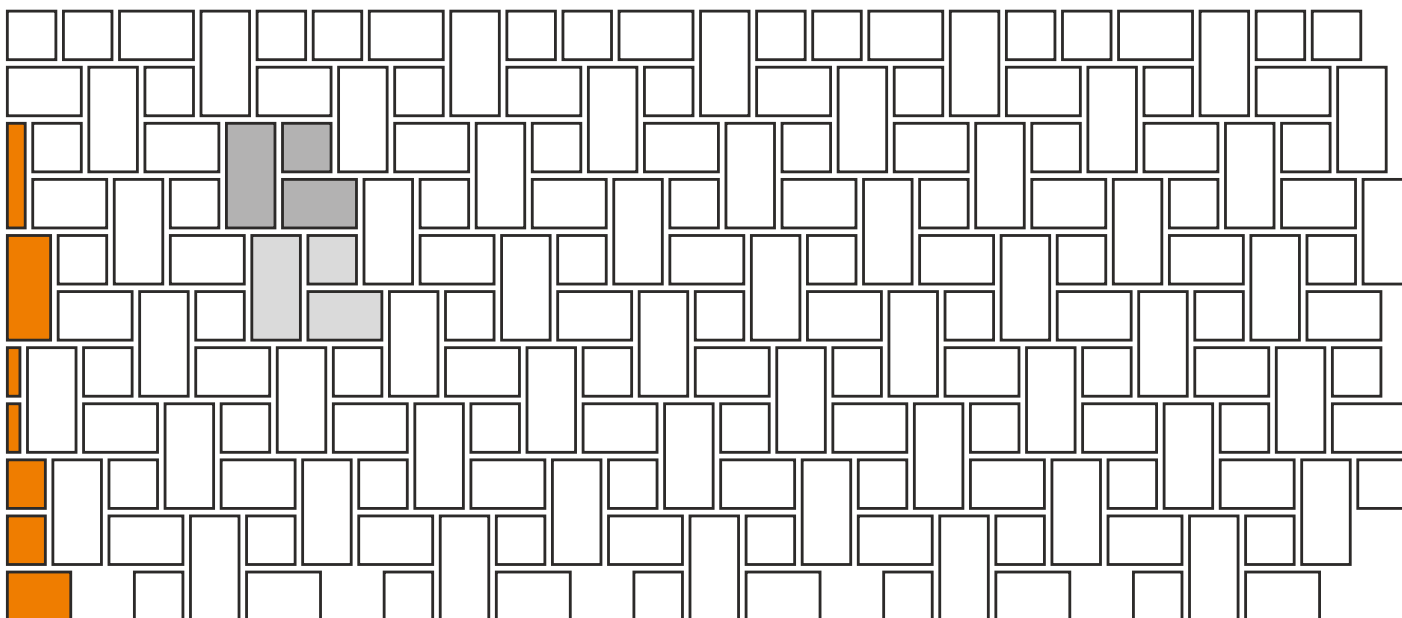

Steinsysteme **Nagarote Formatmix-Pflaster (6 cm Steinstärke)**

Verlegeart **Wilder Verband**

Maßstab 1:20

Legende

-  = verlegte Fläche
-  = Systemverband/Verlegeeinheit
-  = geschnittene Steine

Palettenlage/Steintypen- und Formate

- Format 1 = 27 x 13,5 cm
- Format 2 = 20,3 x 13,5 cm
- Format 3 = 13,5 x 13,5 cm

Systemverband

Materialbedarf je m² ca. 1,02 Lagen/m² (1 Lage = ca. 0,98 m²)

Information

Das Steinsystem besteht aus drei verschiedenen Steinformaten. Diese werden zu 36 Stück in einer Lage gemischt geliefert.

Palettenlage