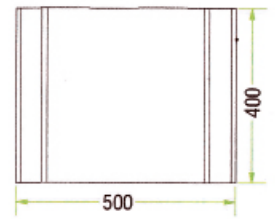

U-STEIN

EHL

for **DO IT YOURSELF**

DAS MULTITALENT UNTER DEN FUNKTIONALEN GESTALTUNGSELEMENTEN

betonglatt, eben,
werkseitig imprägniert

1. **Maße** 40x50x40 cm
   Bedarf 2,5 Stück/lfm
   Gewicht ca. 94 kg/Stück
   Einsatzbereiche Hang- und Beeteinfassungen
   Kreative Gartenmöbel
   Kombinierbar mit L-Stein, Holz