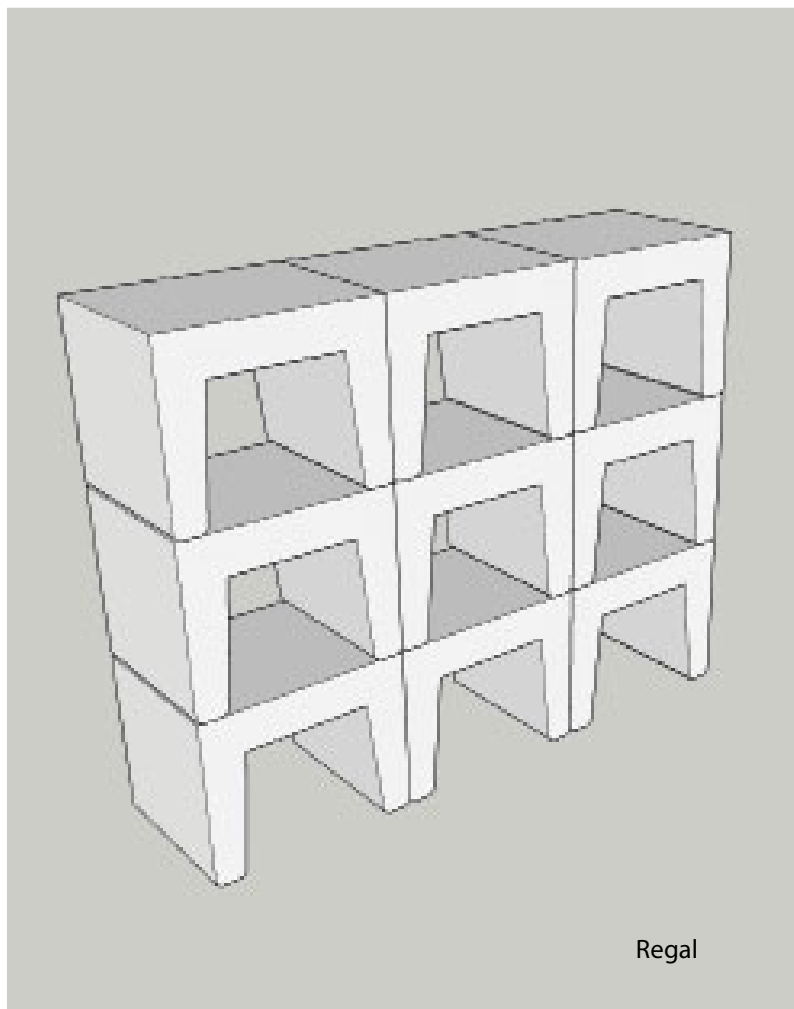

U-STEIN

EHL 

for **DO IT YOURSELF**

DAS MULTITALENT UNTER DEN FUNKTIONALEN GESTALTUNGSELEMENTEN

betonglatt, eben,
werkseitig imprägniert

- Maße** 40x50x40 cm
Bedarf 2,5 Stück/lfm
Gewicht ca. 94 kg/Stück
Einsatzbereiche Hang- und Beeteinfassungen
Kreative Gartenmöbel
Kombinierbar mit L-Stein, Holz

grau
527008

anthrazit
527016

Hangbefestigung

Regal

Nähere Informationen zu den U-Steinen erhalten Sie in Ihrem Fachmarkt.