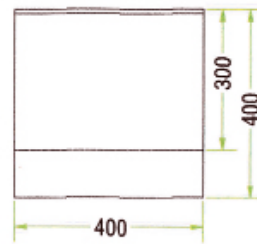

U-STEIN

EHL

for **DO IT YOURSELF**

DAS MULTITALENT UNTER DEN FUNKTIONALEN GESTALTUNGSELEMENTEN

betonglatt, eben,
werkseitig imprägniert

1. **Maße** 40x50x40 cm
   Bedarf 2,5 Stück/lfm
   Gewicht ca. 94 kg/Stück
   Einsatzbereiche Hang- und Beeteinfassungen
   Kreative Gartenmöbel
   Kombinierbar mit L-Stein, Holz