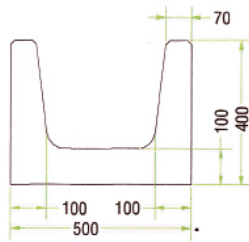

U-STEIN

EHL

for **DO IT YOURSELF**

DAS MULTITALENT UNTER DEN FUNKTIONALEN GESTALTUNGSELEMENTEN

betonglatt, eben,
werkseitig imprägniert

1. **Maße** 40x50x40 cm
   Bedarf 2,5 Stück/lfm
   Gewicht ca. 94 kg/Stück
   Einsatzbereiche Hang- und Beeteinfassungen
   Kreative Gartenmöbel
   Kombinierbar mit L-Stein, Holz