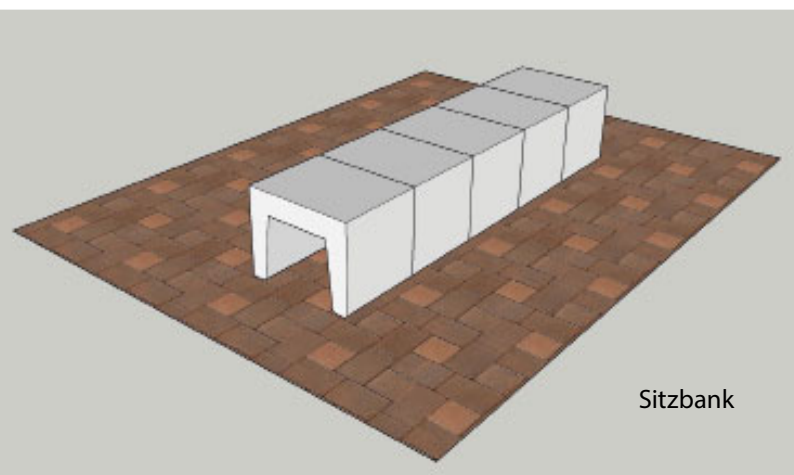

U-STEIN

EHL 

for **DO IT YOURSELF**

DAS MULTITALENT UNTER DEN FUNKTIONALEN GESTALTUNGSELEMENTEN

betonglatt, eben,
werkseitig imprägniert

- Maße** 40x50x40 cm
Bedarf 2,5 Stück/lfm
Gewicht ca. 94 kg/Stück
Einsatzbereiche Hang- und Beeteinfassungen
Kreative Gartenmöbel
Kombinierbar mit L-Stein, Holz

grau
527008

anthrazit
527016

Hangbefestigung

Regal

Nähere Informationen zu den U-Steinen erhalten Sie in Ihrem Fachmarkt.