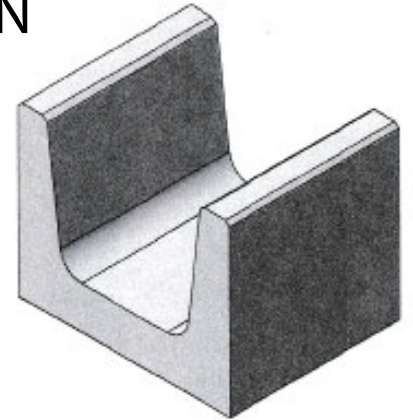

U-STEIN

EHL 

for **DO IT YOURSELF**

DAS MULTITALENT UNTER DEN FUNKTIONALEN GESTALTUNGSELEMENTEN

betonglatt, eben,
werkseitig imprägniert

- Maße** 40x50x40 cm
Bedarf 2,5 Stück/lfm
Gewicht ca. 94 kg/Stück
Einsatzbereiche Hang- und Beeteinfassungen
Kreative Gartenmöbel
Kombinierbar mit L-Stein, Holz

grau
527008

anthrazit
527016

Hangbefestigung

Regal

Nähere Informationen zu den U-Steinen erhalten Sie in Ihrem Fachmarkt.