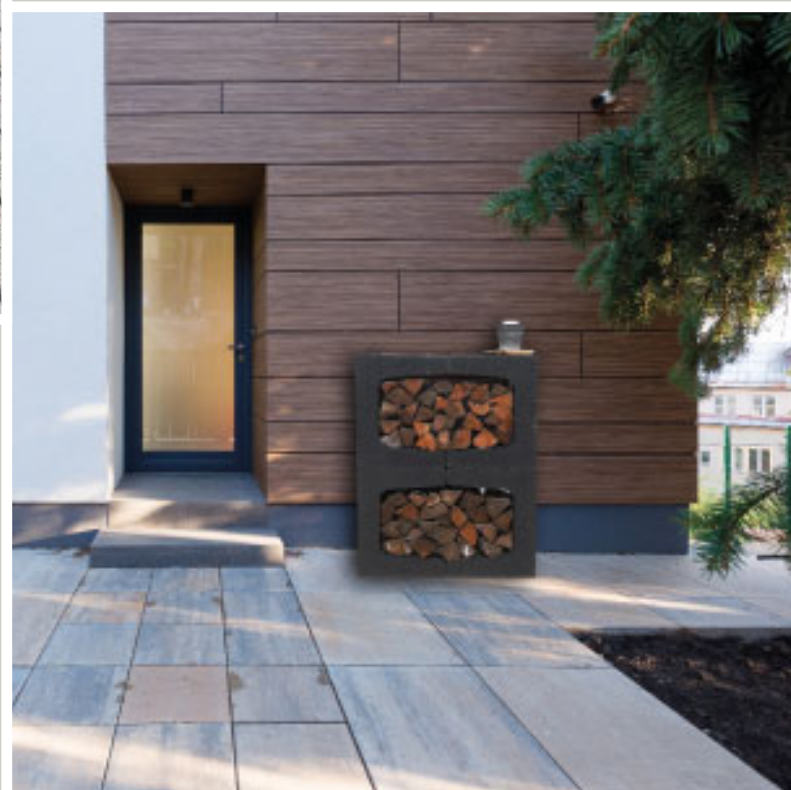

U-STEIN

EHL

for **DO IT YOURSELF**

DAS MULTITALENT UNTER DEN FUNKTIONALEN GESTALTUNGSELEMENTEN

betonglatt, eben,
werkseitig imprägniert

1. **Maße** 40x50x40 cm
   Bedarf 2,5 Stück/lfm
   Gewicht ca. 94 kg/Stück
   Einsatzbereiche Hang- und Beeteinfassungen
   Kreative Gartenmöbel
   Kombinierbar mit L-Stein, Holz