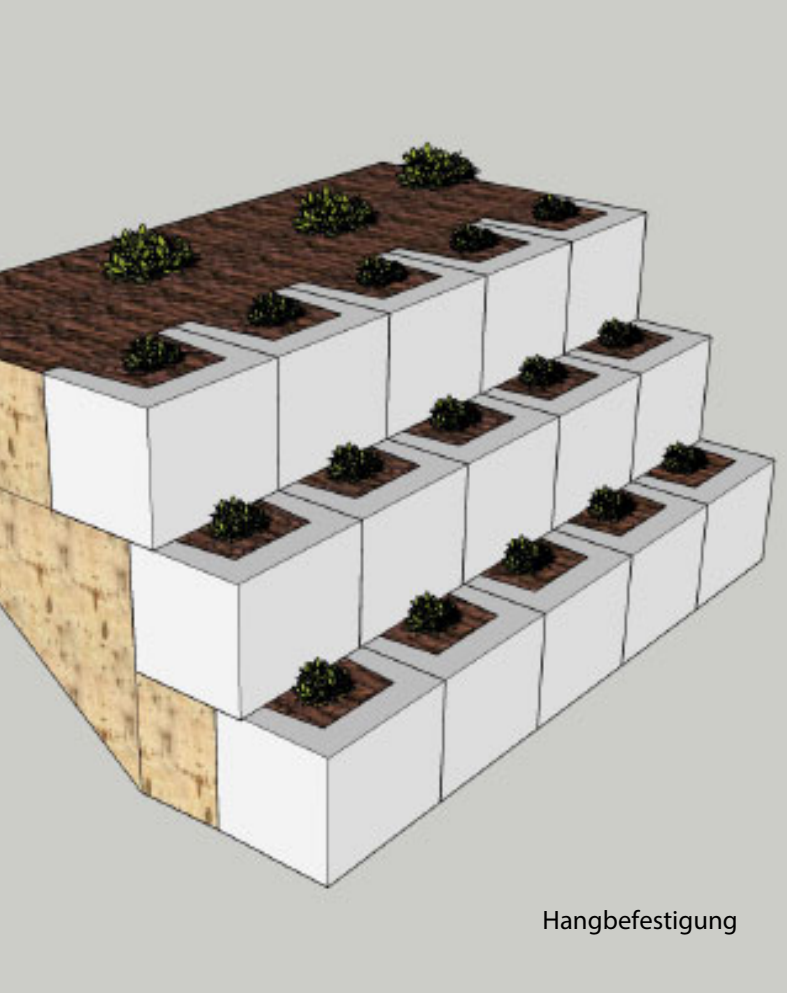

U-STEIN

EHL 

for **DO IT YOURSELF**

DAS MULTITALENT UNTER DEN FUNKTIONALEN GESTALTUNGSELEMENTEN

betonglatt, eben,
werkseitig imprägniert

- Maße** 40x50x40 cm
Bedarf 2,5 Stück/lfm
Gewicht ca. 94 kg/Stück
Einsatzbereiche Hang- und Beeteinfassungen
Kreative Gartenmöbel
Kombinierbar mit L-Stein, Holz

grau
527008

anthrazit
527016

Hangbefestigung

Regal

Nähere Informationen zu den U-Steinen erhalten Sie in Ihrem Fachmarkt.